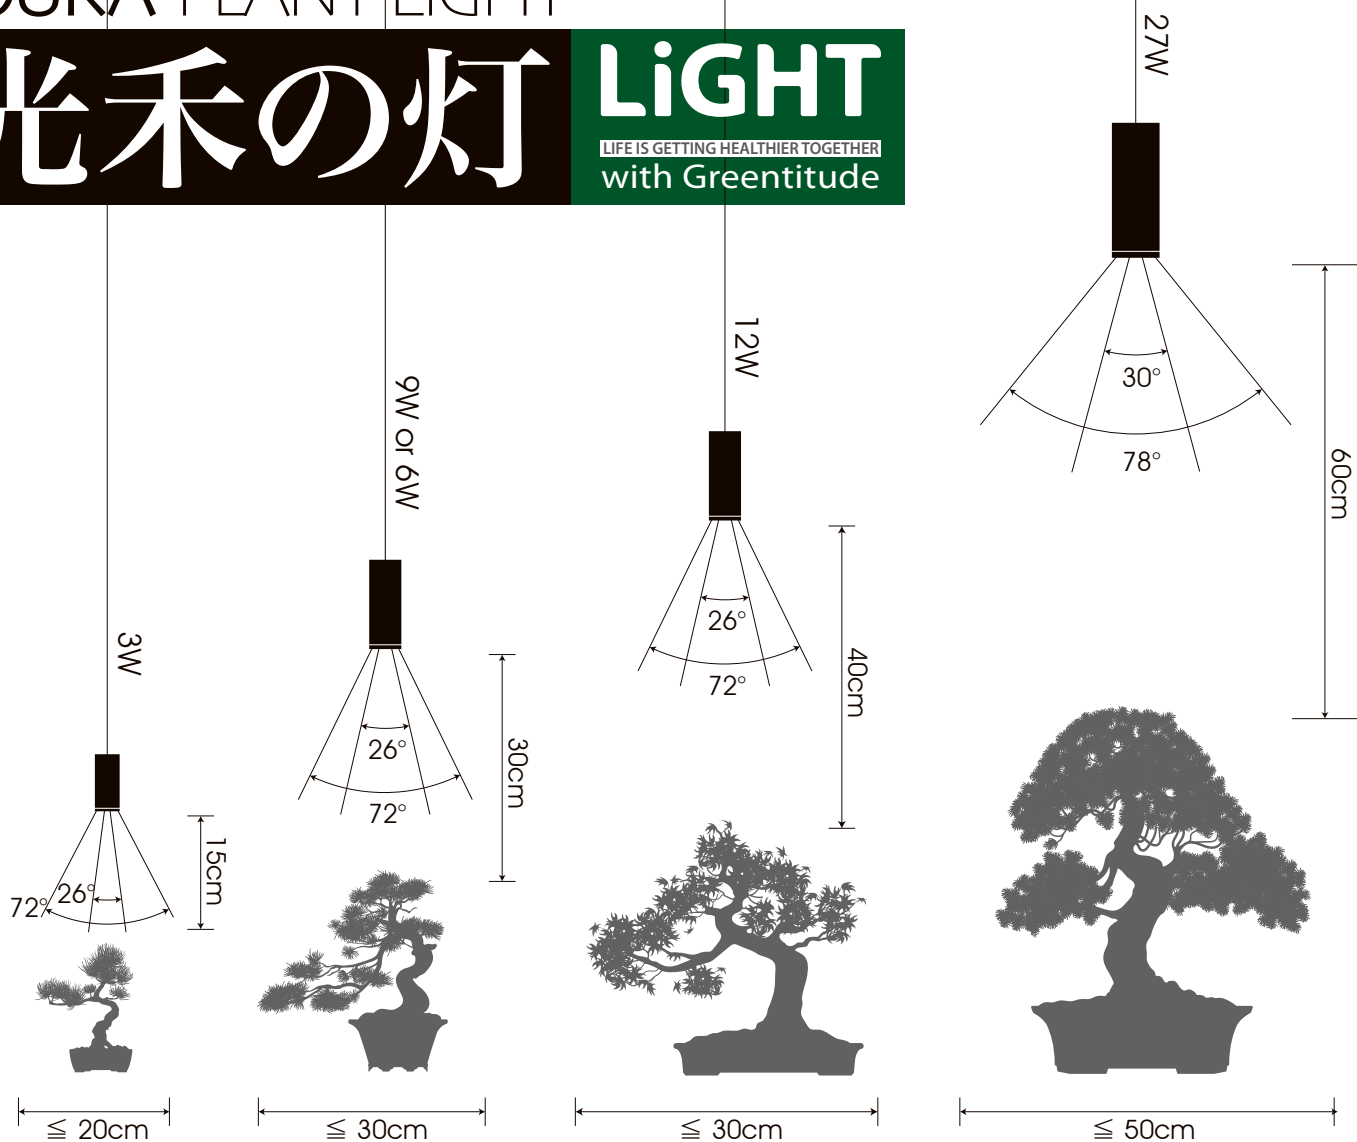

敬祥科技

光禾吊燈

光禾檯燈

光禾嵌燈

OURA PLANT LIGHT 光禾の灯

植物生長及閱讀兩用 LED 光源模組

光禾燈有別於一般植物生長燈的特殊燈色，敬祥科技開發出可完美融入居家環境的自然色植物生長燈光源模組，能同時應用在室內植物生長照明及一般居家閱讀照明使用。結合快拆磁吸式燈頭設計，發展出桌燈、吊燈、落地燈、嵌燈等一系列居家燈飾，將綠意帶入現代室內生活。

漸層式彩色 LED 光源模組

光禾燈具有豐富色彩及漸層光暈的 LED 光源模組技術，擁有包含美國、日本、台灣、中國等多國專利，可結合光學設計搭配各式台灣工藝及自然素材，創造出多樣化情境的居家燈飾。

光禾燈光照實驗植物實際生長情形 - 松柏類、香草類

光 | 能 | 輕 | 養

OURA PLANT LIGHT

光禾の灯

LiGHT

LIFE IS GETTING HEALTHIER TOGETHER
with Greentitude

LED 瓦數 Watt	3W	9W(6W Optional)	12W	27W
使用電源 Power	AC/100-240V	AC/100-240V	AC/100-240V	AC/100-240V
燈飾種類 Type	檯燈 / 櫥櫃嵌燈 Desk light/Cabinet Light	嵌燈 Ceiling Light	桌燈 / 吊燈 Table light / pendant light	立燈 / 吊燈 / 嵌燈 floor lamp / pendant light / Ceiling Light
型號 Model	TG01-003 / KG01-003	KG01-009 (KG01-006)	ZG01-009 / DG01-009	LG01-027 / DG01-027 / KG01-027
適合植物 Plants High	8-15(cm)	15-25(cm)	15-25(cm)	30-50(cm)