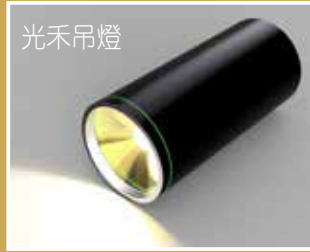

敬祥科技

光禾吊燈

光禾檯燈

光禾嵌燈

OURA PLANT LIGHT 光禾の灯

植物生長及閱讀兩用 LED 光源模組

光禾燈有別於一般植物生長燈的特殊燈色，敬祥科技開發出可完美融入居家環境的自然色植物生長燈光源模組，能同時應用在室內植物生長照明及一般居家閱讀照明使用。結合快拆磁吸式燈頭設計，發展出桌燈、吊燈、落地燈、嵌燈等一系列居家燈飾，將綠意帶入現代室內生活。

漸層式彩色 LED 光源模組

光禾燈具有豐富色彩及漸層光暈的 LED 光源模組技術，擁有包含美國、日本、台灣、中國等多國專利，可結合光學設計搭配各式台灣工藝及自然素材，創造出多樣化情境的居家燈飾。

光禾燈光照實驗植物實際生長情形 - 松柏類、香草類

光 | 能 | 輕 | 養

OURA PLANT LIGHT

光禾の灯

LiGHT

LIFE IS GETTING HEALTHIER TOGETHER
with Greentitude

LED 瓦數 Watt	3W	9W(6W Optional)	12W	27W
使用電源 Power	AC/100-240V	AC/100-240V	AC/100-240V	AC/100-240V
燈飾種類 Type	檯燈 / 櫥櫃嵌燈 Desk light/Cabinet Light	嵌燈 Ceiling Light	桌燈 / 吊燈 Table light / pendant light	立燈 / 吊燈 / 嵌燈 floor lamp / pendant light / Ceiling Light
型號 Model	TG01-003 / KG01-003	KG01-009 (KG01-006)	ZG01-009 / DG01-009	LG01-027 / DG01-027 / KG01-027
適合植物 Plants High	8-15(cm)	15-25(cm)	15-25(cm)	30-50(cm)