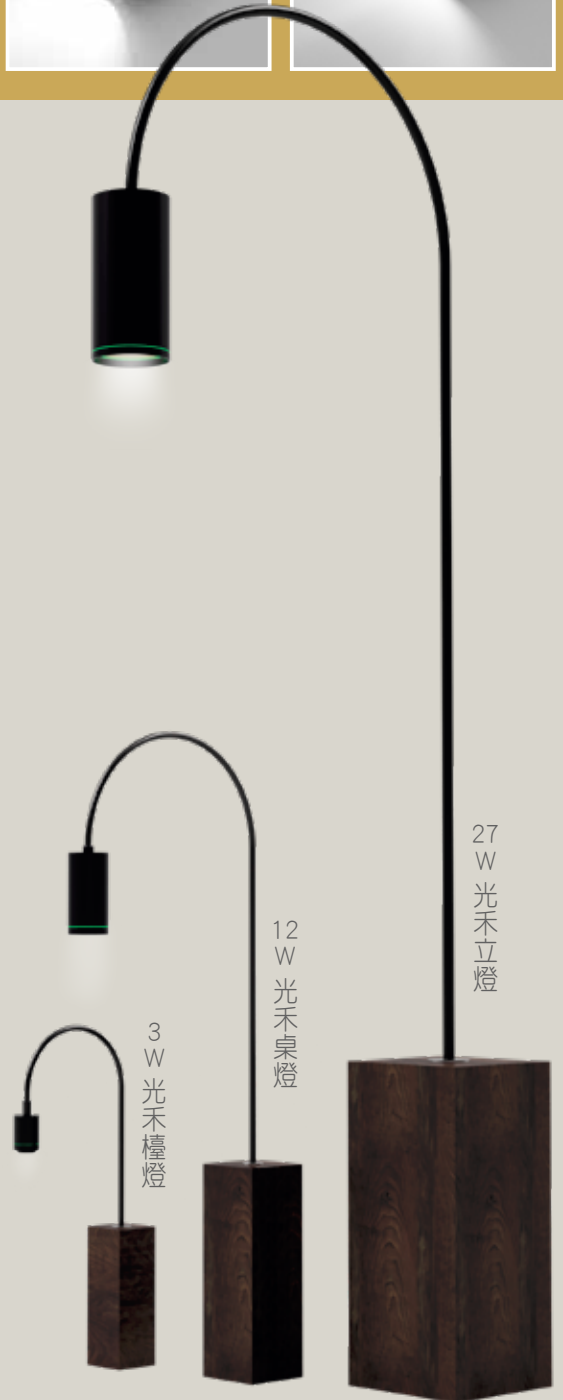

敬祥科技

光禾吊燈

光禾檯燈

光禾嵌燈

OURA PLANT LIGHT 光禾の灯

植物生長及閱讀兩用 LED 光源模組

光禾燈有別於一般植物生長燈的特殊燈色，敬祥科技開發出可完美融入居家環境的自然色植物生長燈光源模組，能同時應用在室內植物生長照明及一般居家閱讀照明使用。結合快拆磁吸式燈頭設計，發展出桌燈、吊燈、落地燈、嵌燈等一系列居家燈飾，將綠意帶入現代室內生活。

漸層式彩色 LED 光源模組

光禾燈具有豐富色彩及漸層光暈的 LED 光源模組技術，擁有包含美國、日本、台灣、中國等多國專利，可結合光學設計搭配各式台灣工藝及自然素材，創造出多樣化情境的居家燈飾。

光禾燈光照實驗植物實際生長情形 - 松柏類、香草類

光 | 能 | 輕 | 養

OURA PLANT LIGHT

光禾の灯

LiGHT

LIFE IS GETTING HEALTHIER TOGETHER
with Greentitude

LED 瓦數 Watt	3W	9W(6W Optional)	12W	27W
使用電源 Power	AC/100-240V	AC/100-240V	AC/100-240V	AC/100-240V
燈飾種類 Type	檯燈 / 櫥櫃嵌燈 Desk light/Cabinet Light	嵌燈 Ceiling Light	桌燈 / 吊燈 Table light / pendant light	立燈 / 吊燈 / 嵌燈 floor lamp / pendant light / Ceiling Light
型號 Model	TG01-003 / KG01-003	KG01-009 (KG01-006)	ZG01-009 / DG01-009	LG01-027 / DG01-027 / KG01-027
適合植物 Plants High	8-15(cm)	15-25(cm)	15-25(cm)	30-50(cm)